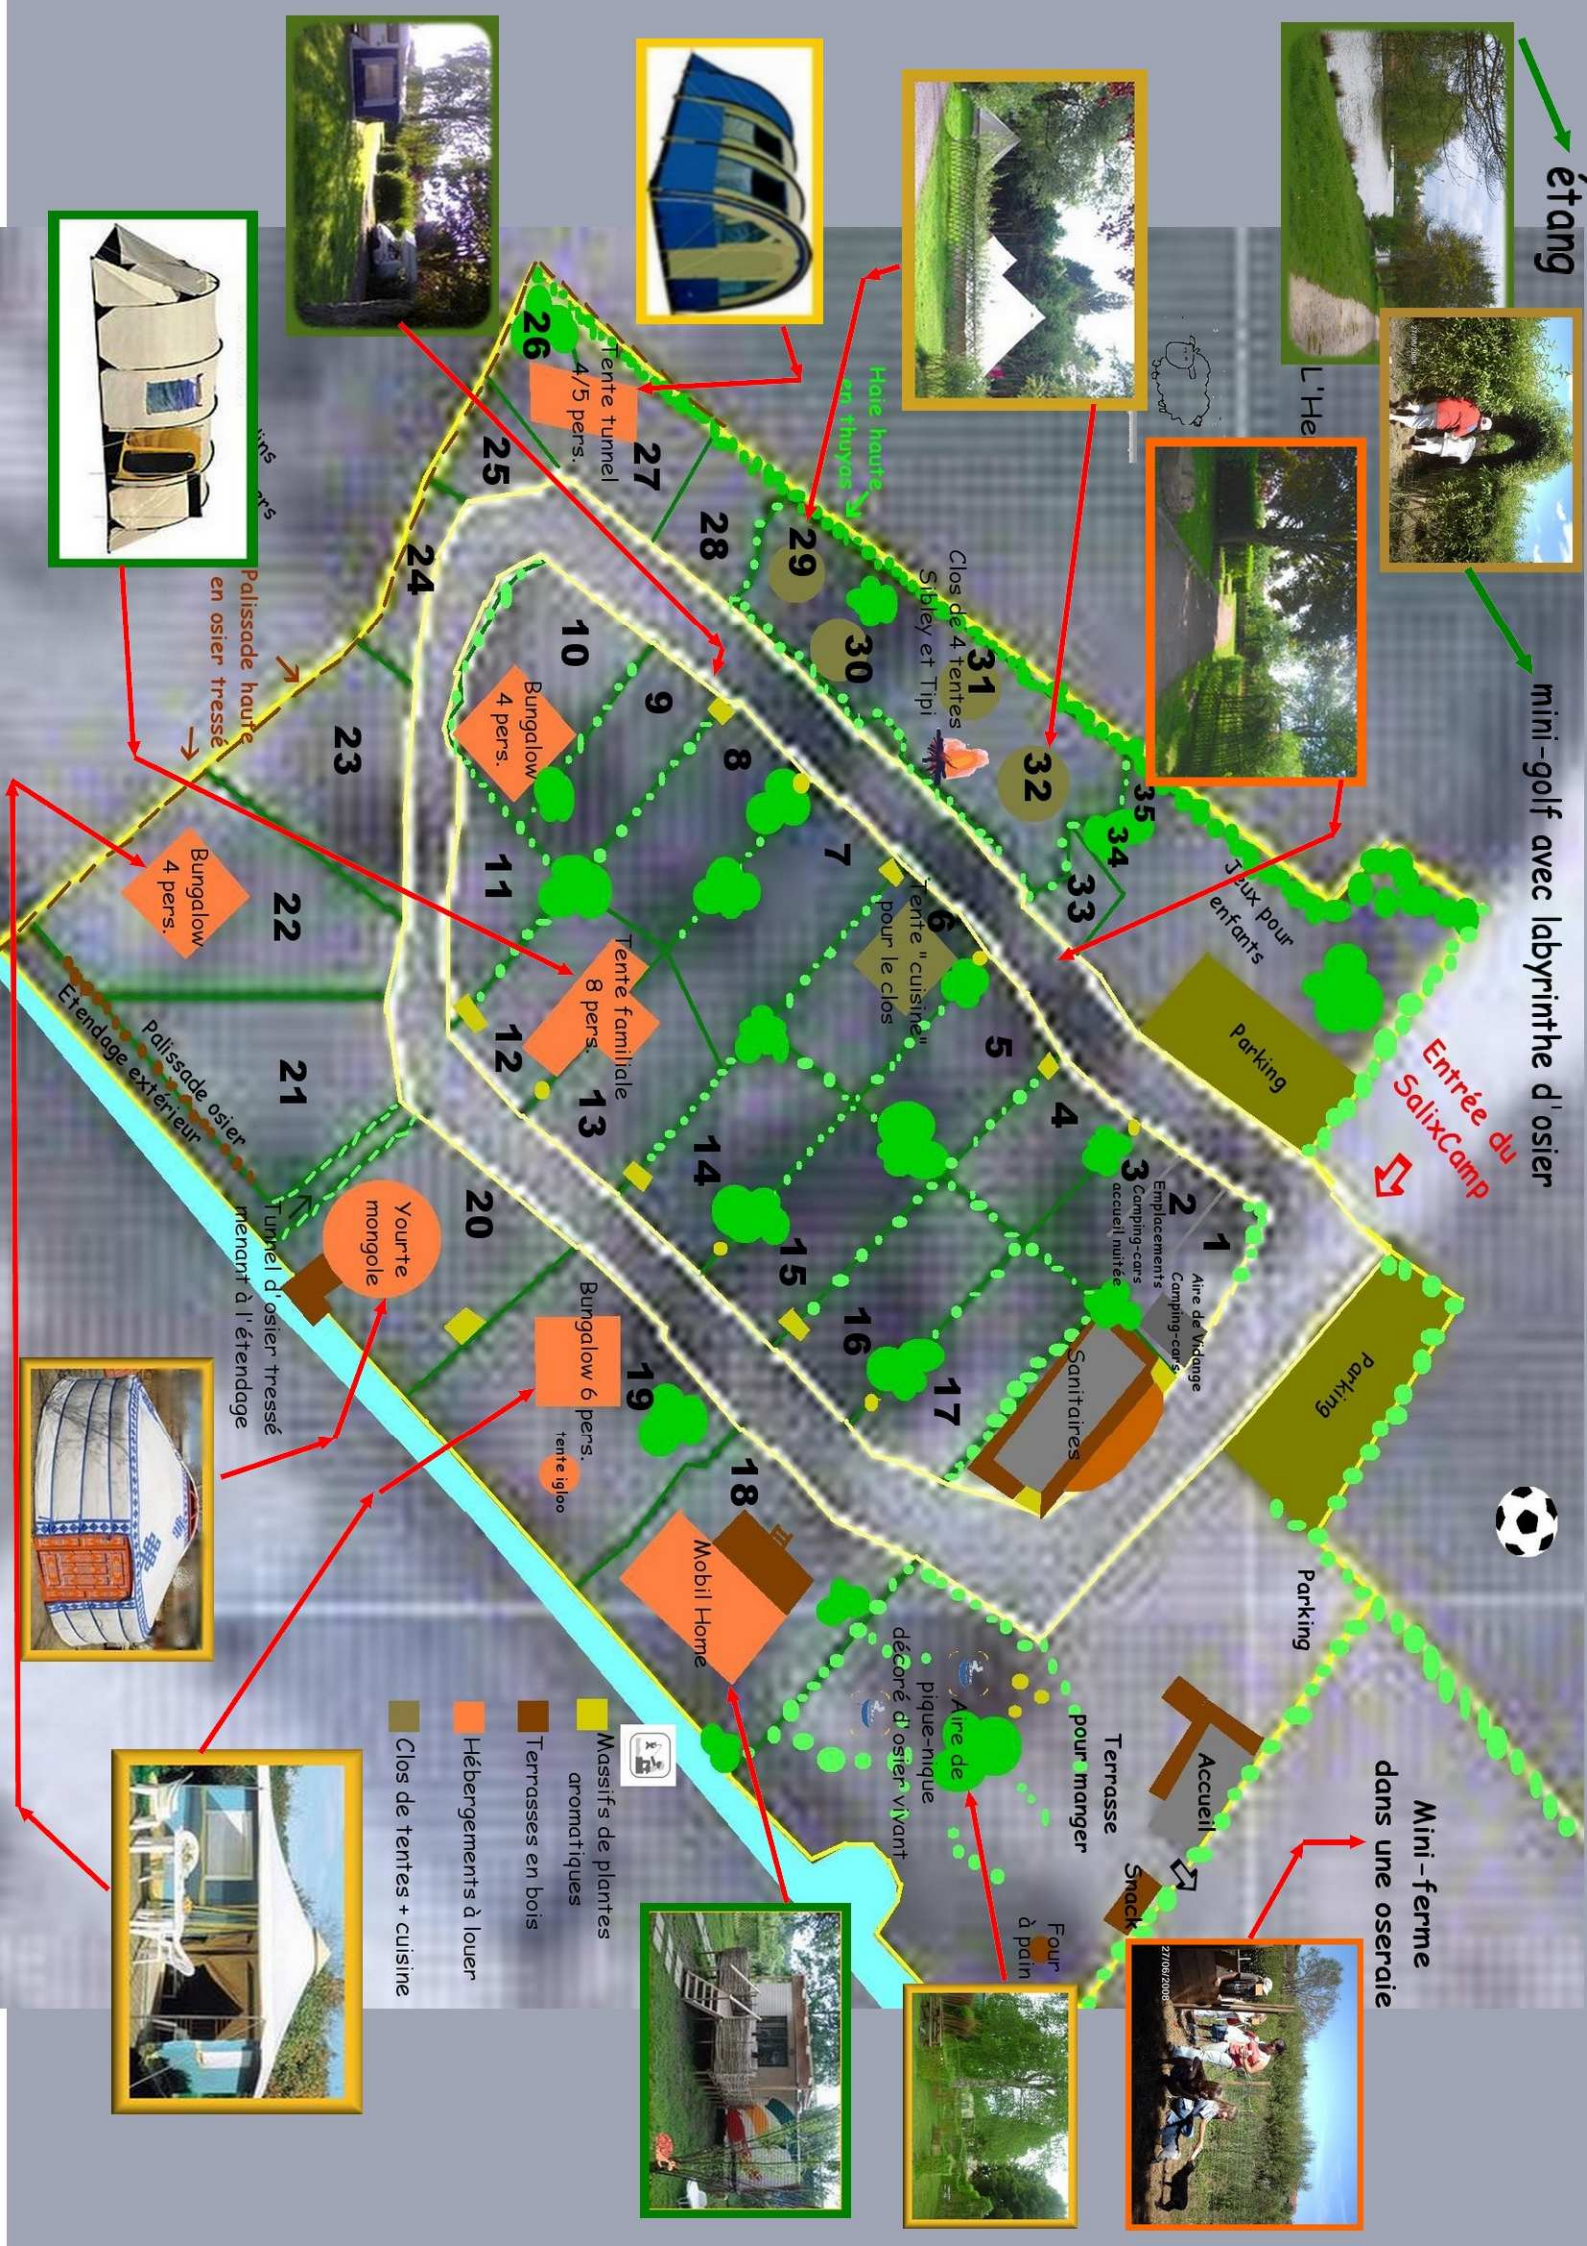

Le SalixCamp c'est...

En Bourgogne
Au Coeur de la Nièvre
un camping 100% nature

...entrez dans un
Jardin d'Osier
et séjournez dans un endroit 100% Nature...

SALIX CAMP

...mais c'est aussi :

- des animations originales comme des balades nocturnes avec des flambeaux,
- des soirées à thèmes autour du four à pain (pizzas au feu de bois, cochon de lait...)
- des Chasses aux trésors, des courses d'orientation...
- un apéritif de "bienvenue" gratuit tous les dimanches soirs...
- des concours de mini-golf, de pétanque, des lotos...

et encore...

- des animations pour enfants dont des jeux et une mini-ferme
- un mini-golf sur place et une piscine municipale (à 700m) gratuits
- un étang de pêche sur place
- des stages de vannerie
- une déco reposante toute en osier tressé
- un accueil sympathique dans une ambiance familiale
- un Village à 150m avec tous commerces
- une situation proche de Guédelon, de Vézelay et autres lieux touristiques

étang

mini-golf avec labyrinthe d'osier

L'He

Mini-ferme dans une oseraie

- Massifs de plantes aromatiques
- Terrasses en bois
- Hébergements à louer
- Clos de tentes + cuisine